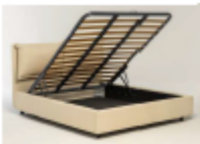

ATLANTIDE

Avorio / Grigio

Letto contenitore, struttura in fibre di legno e legno massello, rivestito in ecopelle con pannelli sp. 18 mm, rete a doghe e apertura pneumatica.
MIS. 80/120/160x190

TRIO

DUO