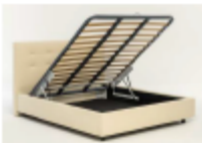

ELDORADO

Avorio / Grigio

Letto contenitore, struttura in fibre di legno e legno massello, rivestito in ecopelle con pannelli sp. 18 mm, rete a doghe e apertura pneumatica.
MIS. 80/120/160x190

DUO

TRIO